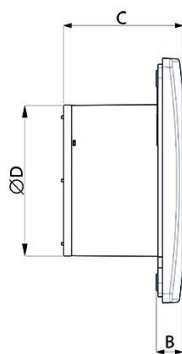

CCC

EAC

G-Mark

DATI TECNICI E PRESTAZIONALI

Corrente assorbita max (A)	0,15	Temp. ambiente max funzionamento continuativo (°C)	50
Diametro Nominale Condotto (mm)	160	Tensione (V)	220-240
Frequenza (Hz)	50	Portata max (l/s)	93
Grado Protezione IP	X4	Portata max (m ³ /h)	335
Isolamento	II° classe	Pressione max (mmH2O)	6
Ø Scarico (mm)	156	Pressione max (Pa)	59
Peso (Kg)	0,97	Pressione Sonora Lp [dB (A)] 3m	40,1
Potenza assorbita max (W)	28	RPM	2100

DIMENSIONI

Dimensione A (mm)	214
Dimensione B (mm)	17
Dimensione C (mm)	96
Dimensione D (mm)	156

PER INFORMAZIONI:

Servizio al Cliente: tel +39 02 90699395 premendo 1 dopo messaggio registrato (consulenza su prodotti e impianti)

Pre & Post Vendita: fax +39 02 90699302

Email prevendita: prevendita@vortice-italy.com

Scheda Tecnica

CODICE 11129

MF 150/6" T

Aspiratori elicoidali da muro

DESCRIZIONE

- Costruzione in resina plastica resistente all'invecchiamento riconducibile all'esposizione al sole ("UV resistant").
- Diametro nominale 150 mm.
- Motore termicamente protetto, con albero montato su supporti a bronzine autolubrificanti, abbinato ad una girante elicoidale in materiale termoplastico con pale a profilo alare.
- Portata massima 335 m³/h.
- Equipaggiato di timer elettronico per lo spegnimento automatico del prodotto dopo un tempo prefissato impostabile, in fase di installazione, nell'intervallo 3'-20' (settaggio di default 3').
- Valvola anti-ritorno applicata alla bocca di mandata.
- Sicurezza e prestazioni certificate IMQ e IMQ PERFORMANCE.
- Controllabile in velocità mediante regolatore Vortice.