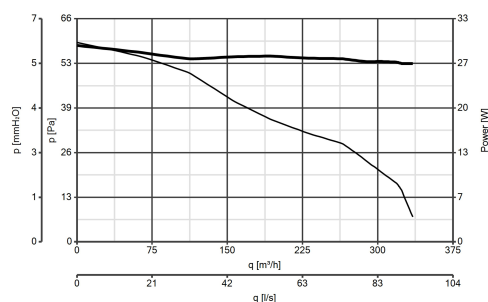

Scheda Tecnica

CODICE 11129

MF 150/6" T

Aspiratori elicoidali da muro

DESCRIZIONE

- Costruzione in resina plastica resistente all'invecchiamento riconducibile all'esposizione al sole ("UV resistant").
- Diametro nominale 150 mm.
- Motore termicamente protetto, con albero montato su supporti a bronzine autolubrificanti, abbinato ad una girante elicoidale in materiale termoplastico con pale a profilo alare.
- Portata massima 335 m³/h.
- Equipaggiato di timer elettronico per lo spegnimento automatico del prodotto dopo un tempo prefissato impostabile, in fase di installazione, nell'intervallo 3'-20' (settaggio di default 3').
- Valvola anti-ritorno applicata alla bocca di mandata.
- Sicurezza e prestazioni certificate IMQ e IMQ PERFORMANCE.
- Controllabile in velocità mediante regolatore Vortice.

CURVE

ACCESSORI

SF 150

Codice 22164

PER INFORMAZIONI:

Servizio al Cliente: tel +39 02 90699395 premendo 1 dopo messaggio registrato (consulenza su prodotti e impianti)

Pre & Post Vendita: fax +39 02 90699302

Email prevendita: prevendita@vortice-italy.com