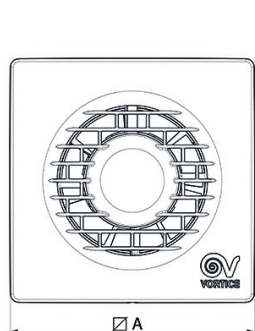

CCC

EAC

G-Mark

DATI TECNICI E PRESTAZIONALI

Corrente assorbita max (A)	0,15	Temp. ambiente max funzionamento continuativo (°C)	50
Diametro Nominale Condotto (mm)	160	Tensione (V)	220-240
Frequenza (Hz)	50	Portata max (l/s)	93
Grado Protezione IP	X4	Portata max (m ³ /h)	335
Isolamento	II° classe	Pressione max (mmH2O)	6
Ø Scarico (mm)	156	Pressione max (Pa)	59
Peso (Kg)	0,97	Pressione Sonora Lp [dB (A)] 3m	40,1
Potenza assorbita max (W)	28	RPM	2100

DIMENSIONI

Dimensione A (mm)	214
Dimensione B (mm)	17
Dimensione C (mm)	96
Dimensione D (mm)	156

PER INFORMAZIONI:

Servizio al Cliente: tel +39 02 90699395 premendo 1 dopo messaggio registrato (consulenza su prodotti e impianti)

Pre & Post Vendita: fax +39 02 90699302

Email prevendita: prevendita@vortice-italy.com

Scheda Tecnica

CODICE 11129

MF 150/6" T

Aspiratori elicoidali da muro

DESCRIZIONE

- Costruzione in resina plastica resistente all'invecchiamento riconducibile all'esposizione al sole ("UV resistant").
- Diametro nominale 150 mm.
- Motore termicamente protetto, con albero montato su supporti a bronzine autolubrificanti, abbinato ad una girante elicoidale in materiale termoplastico con pale a profilo alare.
- Portata massima 335 m³/h.
- Equipaggiato di timer elettronico per lo spegnimento automatico del prodotto dopo un tempo prefissato impostabile, in fase di installazione, nell'intervallo 3'-20' (settaggio di default 3').
- Valvola anti-ritorno applicata alla bocca di mandata.
- Sicurezza e prestazioni certificate IMQ e IMQ PERFORMANCE.
- Controllabile in velocità mediante regolatore Vortice.