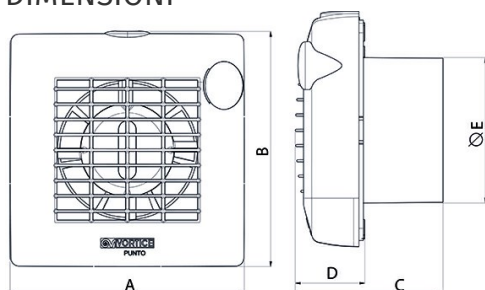

Scheda Tecnica

CODICE 11881

M 150/6" PIR

Aspiratori elicoidali da muro

Certificazioni

IMQ Performance

DATI TECNICI E PRESTAZIONALI

Corrente assorbita max (A)	0,15	Temp. ambiente max funzionamento continuativo (°C)	50
Diametro Nominale Condotta (mm)	156	Tensione (V)	220-240
Frequenza (Hz)	50	Portata max (l/s)	93,1
Grado Protezione IP	X4	Portata max (m³/h)	335
Isolamento	II° classe	Pressione max (mmH2O)	6
Ø Scarico (mm)	150	Pressione max (Pa)	59
Peso (Kg)	1,1	Pressione max alla min vel. (mmH2O)	6
Potenza assorbita max (W)	30	Pressione Sonora Lp [dB (A)] 3m	46
		RPM	2100

DIMENSIONI

Dimensione A (mm)	214
Dimensione B (mm)	215
Dimensione C (mm)	117
Dimensione D (mm)	47
Dimensione E (mm)	Ø
	156

PER INFORMAZIONI:

Servizio al Cliente: tel +39 02 90699395 premendo 1 dopo messaggio registrato (consulenza su prodotti e impianti)

Pre & Post Vendita: fax +39 02 90699302

Email prevendita: prevendita@vortice-italy.com

Scheda Tecnica

CODICE 11881

M 150/6" PIR

Aspiratori elicoidali da muro

DESCRIZIONE

- Costruzione in resina plastica resistente all'invecchiamento riconducibile all'esposizione al sole ("UV resistant").
- Diametro nominale 150 mm.
- Motore termicamente protetto con albero su supporti a bronzine autolubrificanti, abbinato ad una girante elicoidale in materiale termoplastico con pale a profilo alare.
- Portata massima 335 m³/h.
- Dotato di rilevatore di presenze, di tipo elettronico con sensore a infrarossi, completo di timer elettronico per lo spegnimento automatico del prodotto dopo un tempo prefissato, impostabile, in fase di installazione, nell'intervallo 3'-20' (settaggio di default 3'), dopo l'abbandono del locale da parte degli occupanti.
- Sicurezza e prestazioni certificate IMQ e IMQ PERFORMANCE.