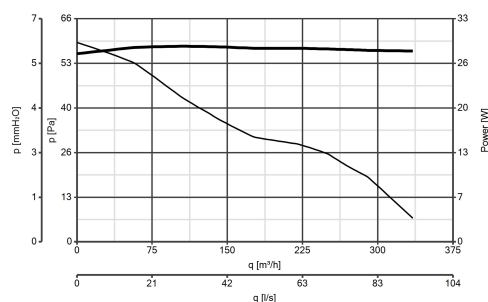

Scheda Tecnica

CODICE 11881

M 150/6" PIR

Aspiratori elicoidali da muro

DESCRIZIONE

- Costruzione in resina plastica resistente all'invecchiamento riconducibile all'esposizione al sole ("UV resistant").
- Diametro nominale 150 mm.
- Motore termicamente protetto con albero su supporti a bronzine autolubrificanti, abbinato ad una girante elicoidale in materiale termoplastico con pale a profilo alare.
- Portata massima 335 m³/h.
- Dotato di rilevatore di presenze, di tipo elettronico con sensore a infrarossi, completo di timer elettronico per lo spegnimento automatico del prodotto dopo un tempo prefissato, impostabile, in fase di installazione, nell'intervallo 3'-20' (settaggio di default 3'), dopo l'abbandono del locale da parte degli occupanti.
- Sicurezza e prestazioni certificate IMQ e IMQ PERFORMANCE.

CURVE

ACCESSORI

S 150/6

Codice 22156

F 150/6"

Codice 22133

PER INFORMAZIONI:

Servizio al Cliente: tel +39 02 90699395 premendo 1 dopo messaggio registrato (consulenza su prodotti e impianti)

Pre & Post Vendita: fax +39 02 90699302

Email prevendita: prevendita@vortice-italy.com