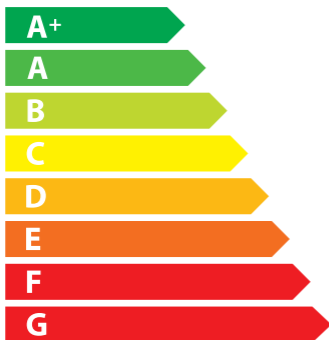

**ENERG**  
енергия · ενεργεια

VORTICE

SISTEMA HA  
PHANTOM 350

**51**  
dB

**280 m<sup>3</sup>/h**

ENERGIA · ЕНЕРГИЯ · ΕΝΕΡΓΕΙΑ · ENERGIJA · ENERGY · ENERGIE · ENERGI

2016

1254/2014