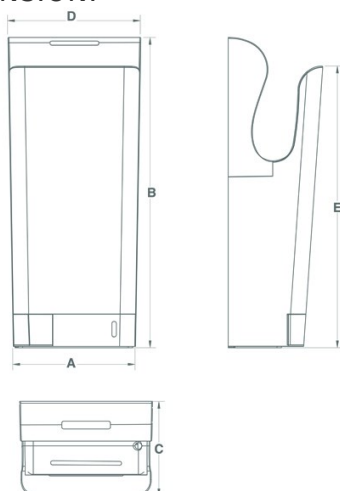

Scheda Tecnica

CODICE 70907

VORT SUPER DRY UV B

Asciugamani automatici

Certificazioni

DATI TECNICI E PRESTAZIONALI

Frequenza (Hz)	50-60	Temperatura di lavoro (°C)	40
Grado Protezione IP	X4	Tensione (V)	220-240
Isolamento	I° classe	1° Potenza (W)	1650
Peso (Kg)	11	2° Potenza (W)	2050
Potenza Motore (W)	700	Pressione Sonora Lp [dB (A)] 1m	76

DIMENSIONI

Dimensione A (mm)	278
Dimensione B (mm)	705
Dimensione C (mm)	215
Dimensione D (mm)	300
Dimensione E (mm)	638

PER INFORMAZIONI:

Servizio al Cliente: tel +39 02 90699395 premendo 1 dopo messaggio registrato (consulenza su prodotti e impianti)