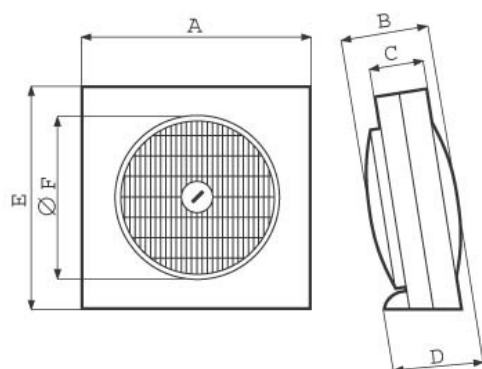

Scheda Tecnica

CODICE 60790

ARIANTE 30

Ventilatori rotanti pluridirezionali

Certificazioni

DATI TECNICI E PRESTAZIONALI

Corrente assorbita max (A)	0,17	Giri minuto	1075
Frequenza (Hz)	50	Portata max (m ³ /h)	1306
Isolamento	II° classe	Portata max (m ³ /min)	21,77
Peso (Kg)	3,5	Potenza sonora Lw [dB(A)]	54,5
Potenza assorbita max (W)	35	RPM	1075
Potenza max assorbita alla max vel. (W)	35	Valori di esercizio (m ³ /min)/W	0,622
Tensione (V)	220-240	Velocità aria alla max vel. (m/s)	2,03

DIMENSIONI

Dimensione A (mm)	440
Dimensione B (mm)	162
Dimensione C (mm)	90
Dimensione D (mm)	175
Dimensione E (mm)	440
Dimensione F (mm)	350

PER INFORMAZIONI:

Servizio al Cliente: tel +39 02 90699395 premendo 1 dopo messaggio registrato (consulenza su prodotti e impianti)