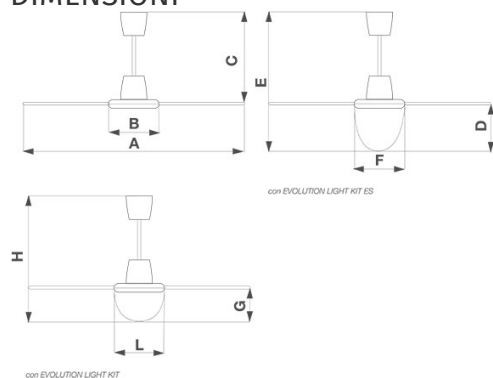

DIMENSIONI

| | |
|-------------------|------|
| Dimensione A (mm) | 1284 |
| Dimensione B (mm) | 298 |
| Dimensione C (mm) | 495 |
| Dimensione D (mm) | 229 |
| Dimensione E (mm) | 724 |
| Dimensione F (mm) | 291 |
| Dimensione G (mm) | 145 |
| Dimensione H (mm) | 640 |
| Dimensione L (mm) | 291 |