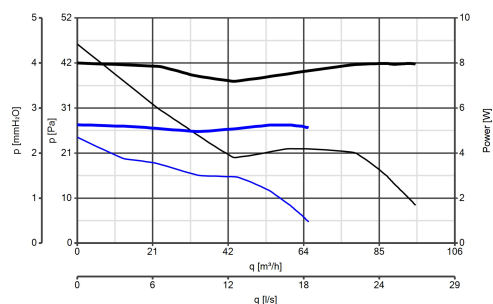

Scheda Tecnica

CODICE 11307

ME 100/4" LL ORO ROSA-PINK GOLD

Aspiratori elicoidali da muro

DESCRIZIONE

- Costruzione in resina plastica ORO ROSA-PINK GOLD, colorazione ottenuta con trattamento mediante nano tecnologie, resistente all'invecchiamento dovuto all'esposizione al sole ("UV resistant").
- Diametro nominale 100 mm.
- Motore termicamente protetto, con albero montato su supporti con cuscinetti a sfere; 2 velocità di funzionamento controllate da una

- scheda elettronica.
- Portata compresa tra 65 m³/h e 95 m³/h.
- Dotato di valvola di non ritorno per evitare il rientro non voluto di aria quando spento.
- Sicurezza e prestazioni certificate IMQ e IMQ Performance.

CURVE

PER INFORMAZIONI:

Servizio al Cliente: tel +39 02 90699395 premendo 1 dopo messaggio registrato (consulenza su prodotti e impianti)

Pre & Post Vendita: fax +39 02 90699302

Email prevendita: prevendita@vortice-italy.com