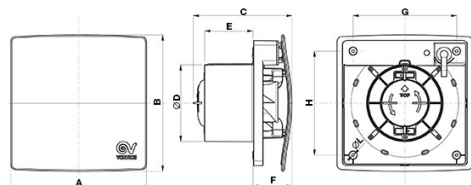

G-Mark

UKCA

DATI TECNICI E PRESTAZIONALI

Corrente max assorbita alla max vel. (A)	0,095	Tensione (V)	220-240
Diametro Nominale Condotto (mm)	120	Portata max alla max vel. (l/s)	48,6
Frequenza (Hz)	50	Portata max alla max vel. (m ³ /h)	175
Grado Protezione IP	45	Potenza sonora Lw [dB(A)] - max vel	52,8
Isolamento	II° classe	Pressione max alla max vel. (mmH2O)	5
Peso (Kg)	0,77	Pressione max alla max vel. (Pa)	49,04
Potenza max assorbita alla max vel. (W)	15	Pressione Sonora Lp in campo libero [dB(A)] 3 m max vel.	32,3
Temp. ambiente max funzionamento continuativo (°C)	50	RPM max	2075

DIMENSIONI

Dimensione A (mm)	193
Dimensione B (mm)	193
Dimensione C (mm)	138
Dimensione D (mm)	Ø 119
Dimensione E (mm)	71
Dimensione F (mm)	53
Dimensione G (mm)	152
Dimensione H (mm)	152
Dimensione L (mm)	Ø 3,5