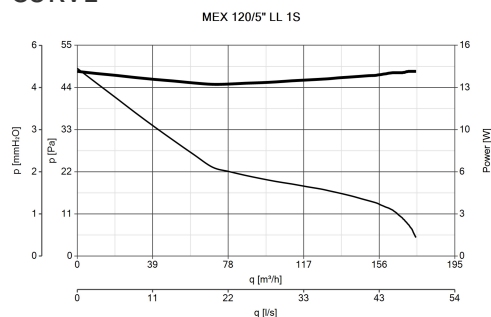

Scheda Tecnica

CODICE 11333

MEX 120/5" LL 1S

Aspiratori elico-centrifughi da muro

DESCRIZIONE

- Costruzione in resina plastica resistente agli urti e all'invecchiamento riconducibile all'esposizione al sole ("UV resistant").
- Diametro nominale 120 mm
- Motore AC con albero montato su supporto a cuscinetti a sfere, direttamente abbinato ad una girante elico-centrifuga in materiale plastico.
- Portata massima 175 m³/h
- Dotato di serie di valvola di non ritorno a farfalla per evitare il rientro non voluto di aria quando spento.
- Grado di protezione IP45, che garantisce la possibilità di installazione nella Zona 1 del bagno secondo la norma internazionale IEC 60364-7.
- Sicurezza certificata IMQ.

CURVE

PER INFORMAZIONI / FOR INFORMATION

ITALY

Pre Sales:
prevendita@vortice-italy.com
After Sales:
postvendita@vortice-italy.com

UNITED KINGDOM & REP. OF

IRELAND

Sales Dept:
sales@vortice.ltd.uk
Technical Dept:
technical@vortice.ltd.uk

OTHER COUNTRIES

Sales Dept:
export@vortice-italy.com
After Sales:
after-sales@vortice-italy.com