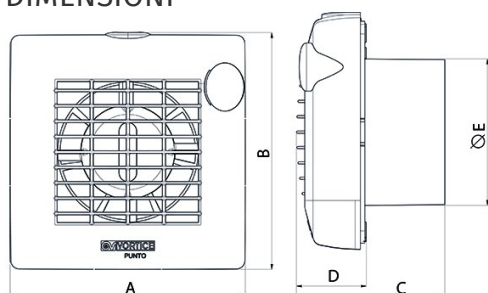

C Tick Mark

EAC

G-Mark

UKCA

DATI TECNICI E PRESTAZIONALI

Apertura	Automatica	Potenza assorbita max (W)	29
Corrente assorbita max (A)	0,15	Temp. ambiente max funzionamento continuo (°C)	50
Diametro Nominale Condotto (mm)	160	Tensione (V)	220-240
Frequenza (Hz)	50	Portata max (l/s)	93,1
Grado Protezione IP	X4	Portata max (m³/h)	335
Isolamento	II° classe	Pressione max (mmH2O)	6
Ø Scarico (mm)	156	Pressione max (Pa)	59
Peso (Kg)	1,1	Pressione Sonora Lp [dB (A)] 3m	46
		RPM	2100

DIMENSIONI

Dimensione A (mm)	214
Dimensione B (mm)	215
Dimensione C (mm)	117
Dimensione D (mm)	47
Dimensione E (mm)	156

PER INFORMAZIONI / FOR INFORMATION

ITALY

Pre Sales:

prevendita@vortice-italy.com

After Sales: