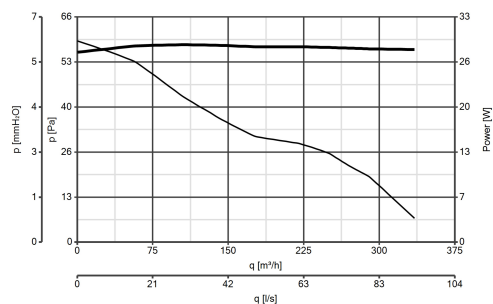

Scheda Tecnica

CODICE 11422

M 150/6" A LL

Aspiratori elicoidali da muro

DESCRIZIONE

- Costruzione in resina plastica resistente all'invecchiamento riconducibile all'esposizione al sole ("UV resistant").
- Diametro nominale 150 mm.
- Motore termicamente protetto, con albero su supporti con cuscinetti a sfere (LL), abbinato ad una girante elicoidale in materiale termoplastico con pale a profilo alare.
- Portata massima 335 m³/h.
- Dotato di sistema automatico di apertura e chiusura alette della griglia frontale.
- Sicurezza e prestazioni certificate IMQ e IMQ PERFORMANCE.

CURVE

ACCESSORI

S 150/6

Codice 22156

F 150/6"

Codice 22133

KIT SCB (TRASF.E.C.)

Codice 22481

PER INFORMAZIONI / FOR INFORMATION

ITALY

Pre Sales:
prevendita@vortice-italy.com
After Sales:
postvendita@vortice-italy.com

UNITED KINGDOM & REP. OF

IRELAND

Sales Dept:
sales@vortice.ltd.uk
Technical Dept:
technical@vortice.ltd.uk

OTHER COUNTRIES

Sales Dept:
export@vortice-italy.com
After Sales:
after-sales@vortice-italy.com