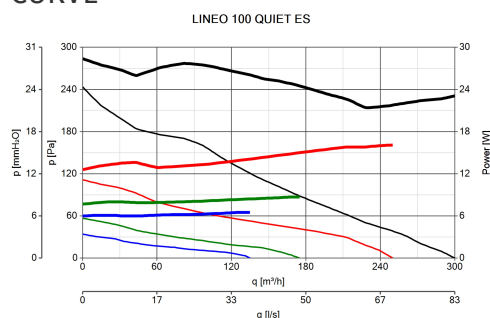

Scheda Tecnica

CODICE 17170

LINEO 100 QUIET ES

Aspiratori elicocentrifughi insonorizzati a risparmio energetico da condotto

DESCRIZIONE

- Costruzione in resina plastica resistente al fuoco, classe E2, secondo la norma ISO EN 11925-2:2010, nelle aree prospicienti il motore ed i componenti elettrici.
- Involucro integrante un rivestimento fonoassorbente, ottimizzato per minimizzare le emissioni sonore irradiate in ambiente e trasmesse attraverso i condotti di aspirazione e mandata.
- Diametro nominale 100 mm.
- Motore EC Brushless, termicamente protetto, con albero montato su supporti a cuscinetti a sfere, abbinato ad una girante elico-centrifuga.
- Elevato grado di resistenza all'acqua: IPX5 (qualora installato in condotto).
- Dotato di un dispositivo di sicurezza per sovratemperatura a termofusibile.
- Regolazione della velocità tramite potenziometro (segnale 0 - 10 V) o interruttore a 2 velocità (le due velocità sono impostabili all'installazione in un range predefinito).

CURVE

ACCESSORI

C TEMP

Codice 12992

C SMOKE

Codice 12993

C HCS

Codice 12994

C PIR

Codice 12998

C TIMER

Codice 12999

POT-IT

Codice 12826

POT

Codice 12828

PER INFORMAZIONI:

Servizio al Cliente: tel +39 02 90699395 premendo 1 dopo messaggio registrato (consulenza su prodotti e impianti)

Pre & Post Vendita: fax +39 02 90699302

Email prevendita: prevendita@vortice-italy.com