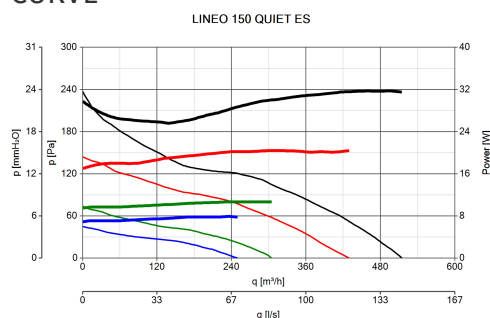

Scheda Tecnica

CODICE 17172

LINEO 150 QUIET ES

Aspiratori elicocentrifughi insonorizzati a risparmio energetico da condotto

DESCRIZIONE

- Costruzione in resina plastica resistente al fuoco, classe E2, secondo la norma ISO EN 11925-2:2010, nelle aree prospicienti il motore ed i componenti elettrici.
- Involucro integrante un rivestimento fonoassorbente, ottimizzato per minimizzare le emissioni sonore irradiate in ambiente e trasmesse attraverso i condotti di aspirazione e mandata.
- Diametro nominale 150 mm.
- Motore EC Brushless, termicamente protetto, con albero montato su supporti a cuscinetti a sfere, abbinato ad una girante elico-centrifuga.
- Elevato grado di resistenza all'acqua: IPX5 (qualora installato in condotto).
- Dotato di un dispositivo di sicurezza per sovratemperatura a termofusibile.
- Regolazione della velocità tramite potenziometro (segnale 0 - 10 V) o interruttore a 2 velocità (le due velocità sono impostabili all'installazione in un range predefinito).

CURVE

ACCESSORI

C TEMP

Codice 12992

C SMOKE

Codice 12993

C HCS

Codice 12994

C PIR

Codice 12998

C TIMER

Codice 12999

POT-IT

Codice 12826

POT

Codice 12828

PER INFORMAZIONI:

Servizio al Cliente: tel +39 02 90699395 premendo 1 dopo messaggio registrato (consulenza su prodotti e impianti)

Pre & Post Vendita: fax +39 02 90699302

Email prevendita: prevendita@vortice-italy.com