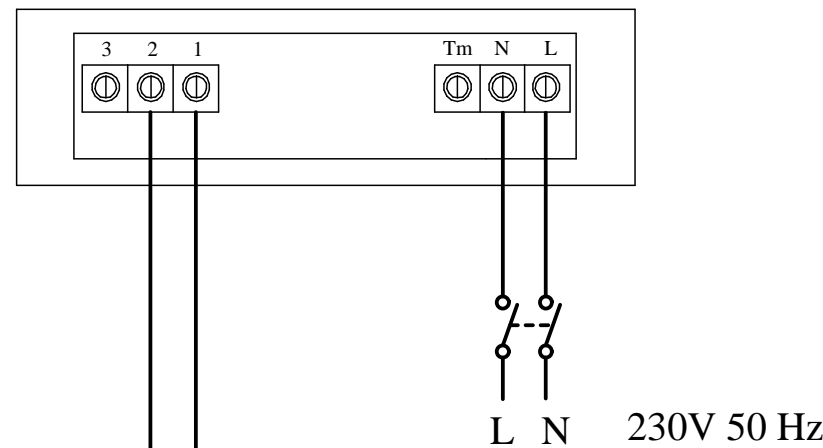

### Sensore C SMOKE / C TEMP

### Sensore C PIR / C HCS

Cavo di segnale esterno

verde  
bianco  
marrone

Selettore ON-OFF remoto

**VORTICE**

Prima emiss.	19/05/2014	Emiss.attuale	26/05/2014	Dis.	VL/LAB
<b>DESCRIZIONE: Collegamento cavo segnale con sensori Vortice e ON-OFF</b>					
<b>NINFO n° 449/2014 Aggiornato colori cavi</b>					
Questo DISEGNO annulla e sostituisce tutti quelli precedentemente emessi		DISEGNO n°	E960346B		
		CODICE n°	9.993.000.346		