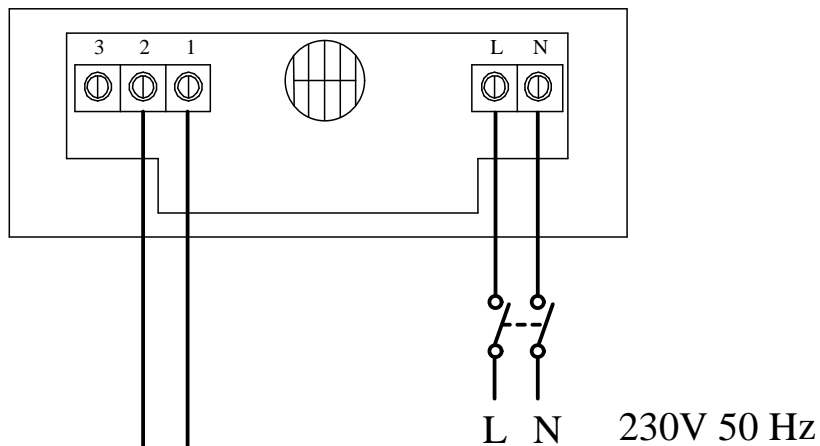

### Sensore C SMOKE / C TEMP

### Sensore C PIR / C HCS

Cavo di segnale esterno

verde  
bianco  
marrone

Selettore ON-OFF remoto

**VORTICE**

Prima emiss.	19/05/2014	Emiss.attuale	26/05/2014	Dis.	VL/LAB
<b>DESCRIZIONE: Collegamento cavo segnale con sensori Vortice e ON-OFF</b>					
<b>NINFO n° 449/2014 Aggiornato colori cavi</b>					
Questo DISEGNO annulla e sostituisce tutti quelli precedentemente emessi		DISEGNO n°	E960346B		
		CODICE n°	9.993.000.346		