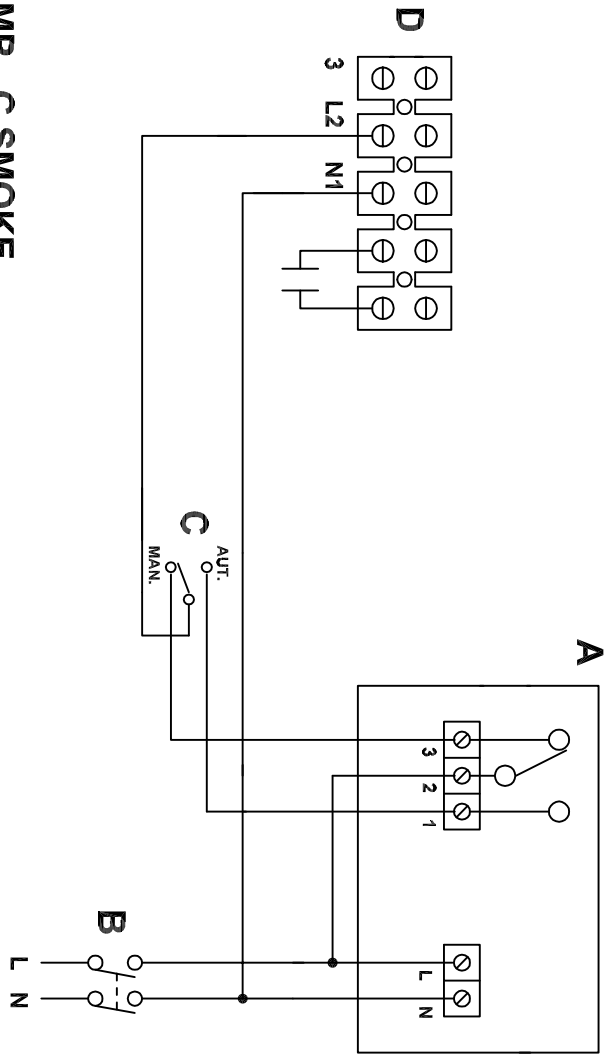

# VORT LINEO CON C TEMP - C SMOKE

- A) C TEMP - C SMOKE
- B) Interruttore bipolare
- C) Selettore man/aut
- D) Morsettiera LINEO

<b>VORTICE</b> Questo DISEGNO annulla e sostituisce tutti quelli precedentemente emessi!	Prima emiss.	10.06.2004	Emiss. attuale	10.06.2004	Dis. F. VIGORELLI
	DESCRIZIONE	Già noto come "CAT 56" emesso con Ninfo N° 334/04			
NINFO n°	472/04				
DISEGNO n°	EG60056 Rev. A				
CODICE	n°				