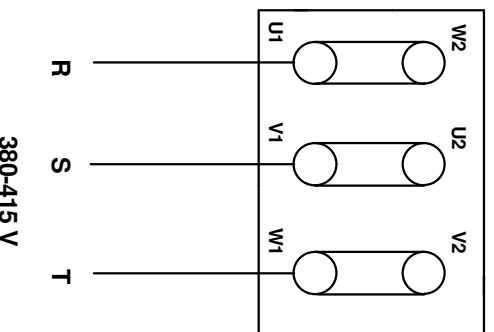

TRT ED

MAX VELOCITA'

MIN VELOCITA'

380-415 V

380-415 V

VORTICE

Prima emiss.:

22.01.2007